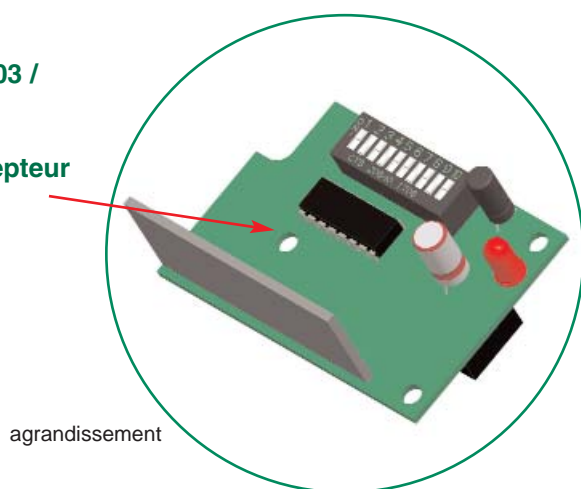

## Nouveau récepteur radio RADIOKIT 003

RADIOKIT 003 >>>

**Nouveau**

RADIOKIT 003 / MOD 028

Carte récepteur radio

### Nouveau récepteur radio de Manaras-Opera pour des opérateurs avec CCE

Manaras-Opera est fière de vous annoncer l'introduction de son nouveau récepteur radio. Il est disponible en kit (RADIOKIT 003) dès maintenant.

#### Caractéristiques du RADIOKIT003

- Le RADIOKIT 003 est une carte électronique à ajouter et sera disponible en option pour tous les opérateurs avec un BOARD060 uniquement.
- Le récepteur s'installe facilement sur le circuit électronique et s'immobilise à l'aide des supports.
- Conçu pour des émetteurs de type MT à un bouton seulement (ouverture/fermeture).
- Fonctionne en 24VDC pour une porte à la fois sur une fréquence de 313Mhz et au mode B2 (contact momentané à l'ouverture et fermeture).
- Possibilités de programmer 1024 différents codes à partir de 10 micro-rupteurs à deux positions.
- Une diode électroluminescente indique que le récepteur est activé.
- Le récepteur peut aussi être installé à l'usine (MOD 028) cela évite d'avoir un récepteur radio externe.
- Le nouveau récepteur radio sera aussi disponible sur des opérateurs avec des modifications environnementales (N4/12 et 4X).
- RADIO014 est toujours disponible pour des opérateurs avec le circuit électromécanique et pour des installations externes.