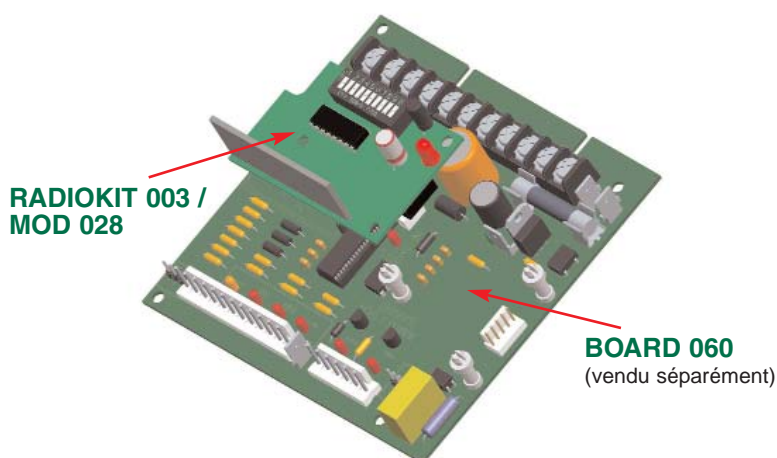

## Nouveau récepteur radio RADIOKIT 003

RADIOKIT 003 >>>

**Nouveau**

RADIOKIT 003 / MOD 028

Carte récepteur radio

### Nouveau récepteur radio de Manaras-Opera pour des opérateurs avec CCE

Manaras-Opera est fière de vous annoncer l'introduction de son nouveau récepteur radio. Il est disponible en kit (RADIOKIT 003) dès maintenant.

#### Caractéristiques du RADIOKIT003

- Le RADIOKIT 003 est une carte électronique à ajouter et sera disponible en option pour tous les opérateurs avec un BOARD060 uniquement.
- Le récepteur s'installe facilement sur le circuit électronique et s'immobilise à l'aide des supports.
- Conçu pour des émetteurs de type MT à un bouton seulement (ouverture/fermeture).
- Fonctionne en 24VDC pour une porte à la fois sur une fréquence de 313Mhz et au mode B2 (contact momentané à l'ouverture et fermeture).
- Possibilités de programmer 1024 différents codes à partir de 10 micro-rupteurs à deux positions.
- Une diode électroluminescente indique que le récepteur est activé.
- Le récepteur peut aussi être installé à l'usine (MOD 028) cela évite d'avoir un récepteur radio externe.
- Le nouveau récepteur radio sera aussi disponible sur des opérateurs avec des modifications environnementales (N4/12 et 4X).
- RADIO014 est toujours disponible pour des opérateurs avec le circuit électromécanique et pour des installations externes.