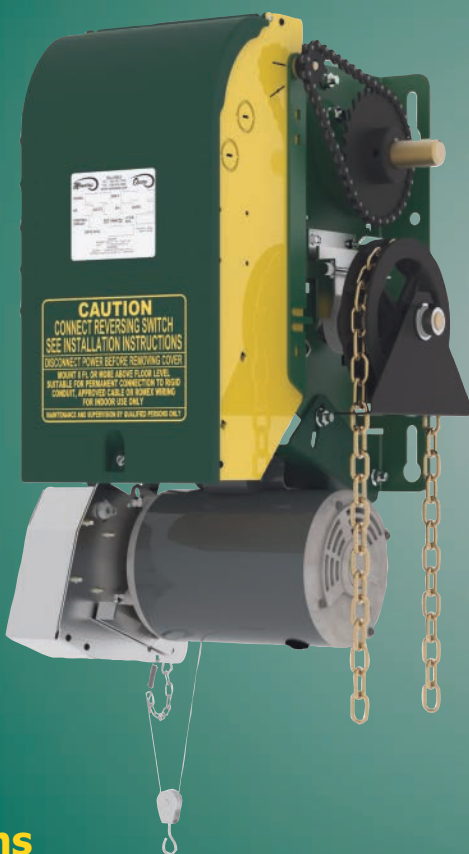

# Rapido<sup>MD</sup>

**OUVREZ ET FERMEZ VOTRE PORTE DEUX FOIS PLUS RAPIDEMENT AVEC UN OPÉRATEUR RAPIDO<sup>MD</sup> DE MANARAS-OPERA.** L'opérateur autorise des vitesses de portes **2 FOIS PLUS RAPIDES** qu'un opérateur de type mural standard. Choisir **RAPIDO<sup>MD</sup>** devient simple lorsqu'il s'agit d'économie d'énergie et de temps. Tout en garantissant des démarrages et des arrêts souples, **RAPIDO<sup>MD</sup>** améliore significativement la durée de vie de tout le système-porte. Rejoignez la liste grandissante des utilisateurs et choisissez les opérateurs **RAPIDO<sup>MD</sup>** pour accélérer votre porte sectionnelle industrielle dès aujourd'hui.

## Caractéristiques standards

- Gère des démarrages et des arrêts progressifs pour une maximisation de la longévité du système-porte en son entier
- Carte de contrôle et système de contrôle de vitesse embarqués
- Vitesse d'ouverture de porte de 12"/s à 24"/s
- Moteur à usage intensif, simple phase, ouvert, 1HP
- > 100 cycles/jour
- Récepteur radio inclus et supervision de cellules photo-électriques Nema 4X assurant la conformité aux certifications CSA22.2-247.14 et UL325 7e édition
- Paliers à roulements en applique sur l'arbre de sortie et l'arbre d'entrée
- Frein à bande sur tambour
- Système de fins de courses Accu-cam®
- Garantie de 2 ans

## Accessoires

- Lecteur de cartes/clavier digital extérieur
- Barres d'inversion électriques
- Détecteurs à boucle magnétique
- Émetteur à un ou trois boutons
- Module universel auxiliaire préconfiguré